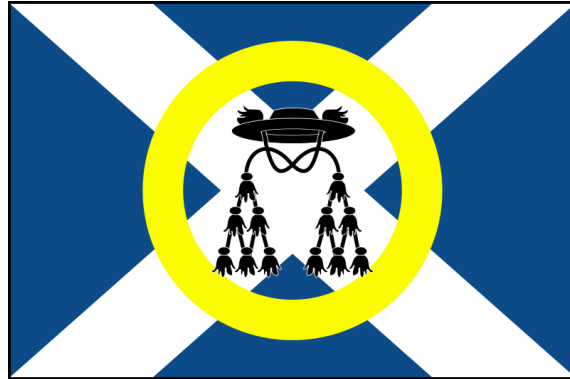

OPATOVICE

(okres Brno-venkov, Jihomoravský kraj, Česká republika)

OBEC OPATOVICE

(okres Brno-venkov, Jihomoravský kraj, Česká republika)

⌘	2007
↑	
⊙	
§	2007.10.09.
§	
A:B	2:3
♥	2007
funkce	M